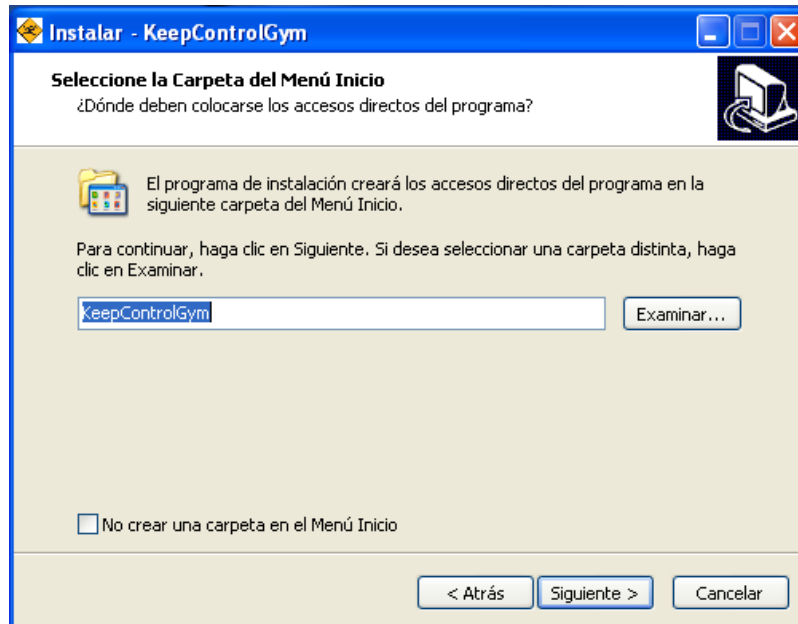

Manual de Instalación - KeepControlGYM

Esta nos pide el nombre que le daremos a la carpeta en donde se encontrarán los accesos directos del programa.

Se recomienda que no se cancele la creación de la carpeta, ya que si borra el acceso directo del **Escritorio** no tendrá otro acceso rápido al programa.