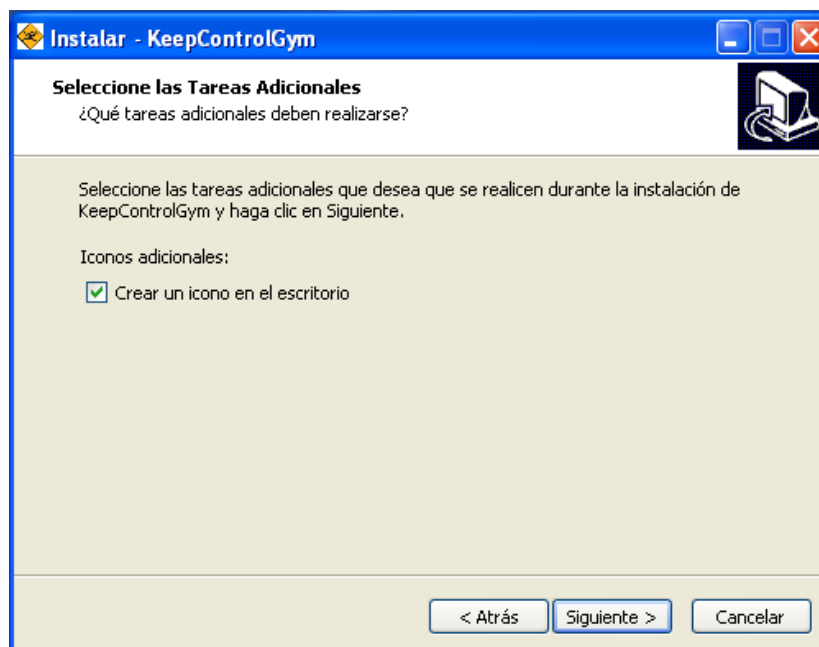

Seleccionemos la siguiente casilla para poder acceder desde el **Escritorio**.