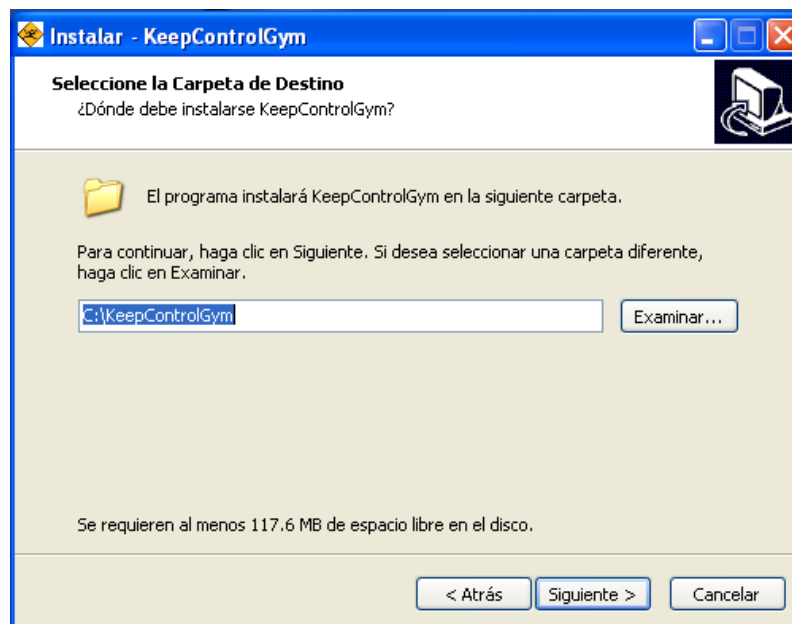

## Manual de Instalación - KeepControlGYM

Al ejecutar el instalador “KeepControlGym” aparecerá su asistente de instalación, como se muestra en la **Siguiente** imagen.

La primera ventana nos da la bienvenida al instalador.