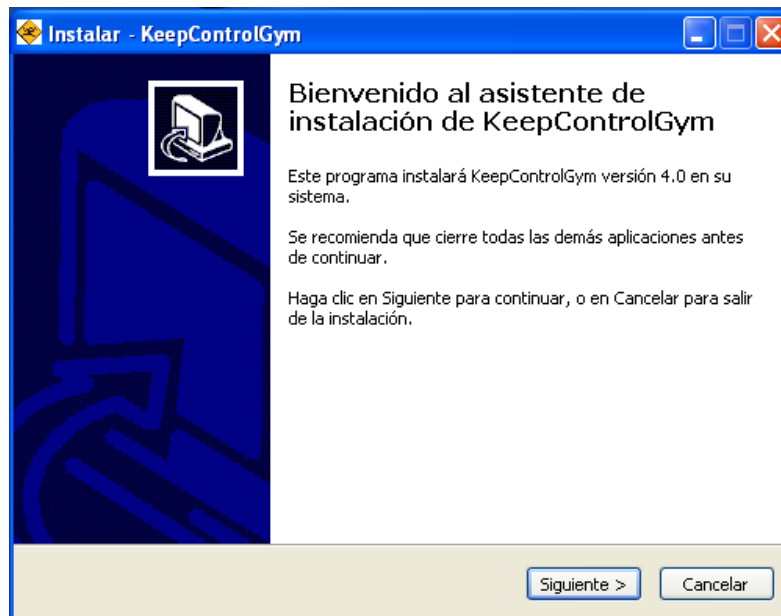

## Manual de Instalación - KeepControlGYM

Al ejecutar el instalador “KeepControlGym” aparecerá su asistente de instalación, como se muestra en la **Siguiente** imagen.

La primera ventana nos da la bienvenida al instalador.