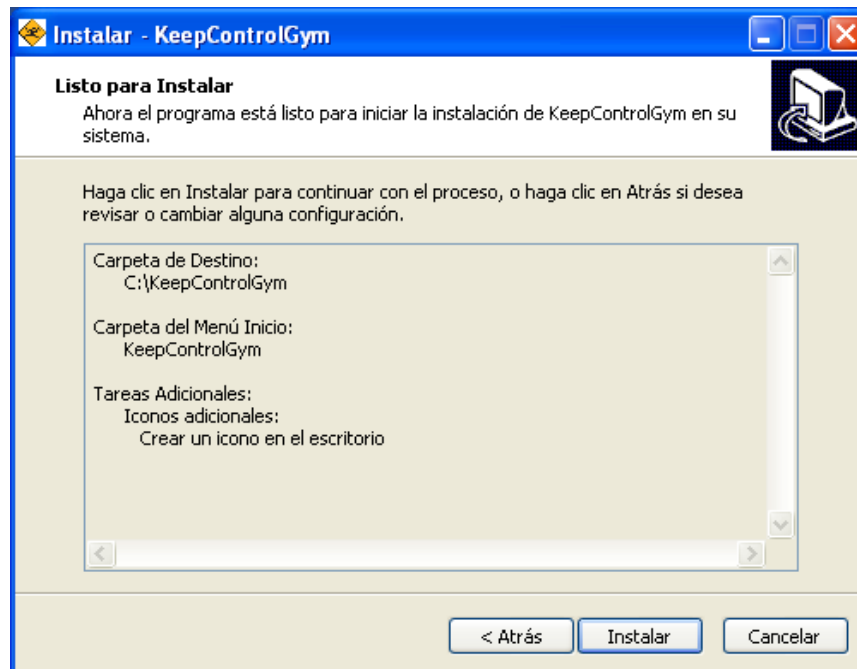

Manual de Instalación - KeepControlGYM

Aquí se muestra un resumen de las opciones seleccionadas y lo que obtendremos; al presionar Instalar comenzará el proceso.